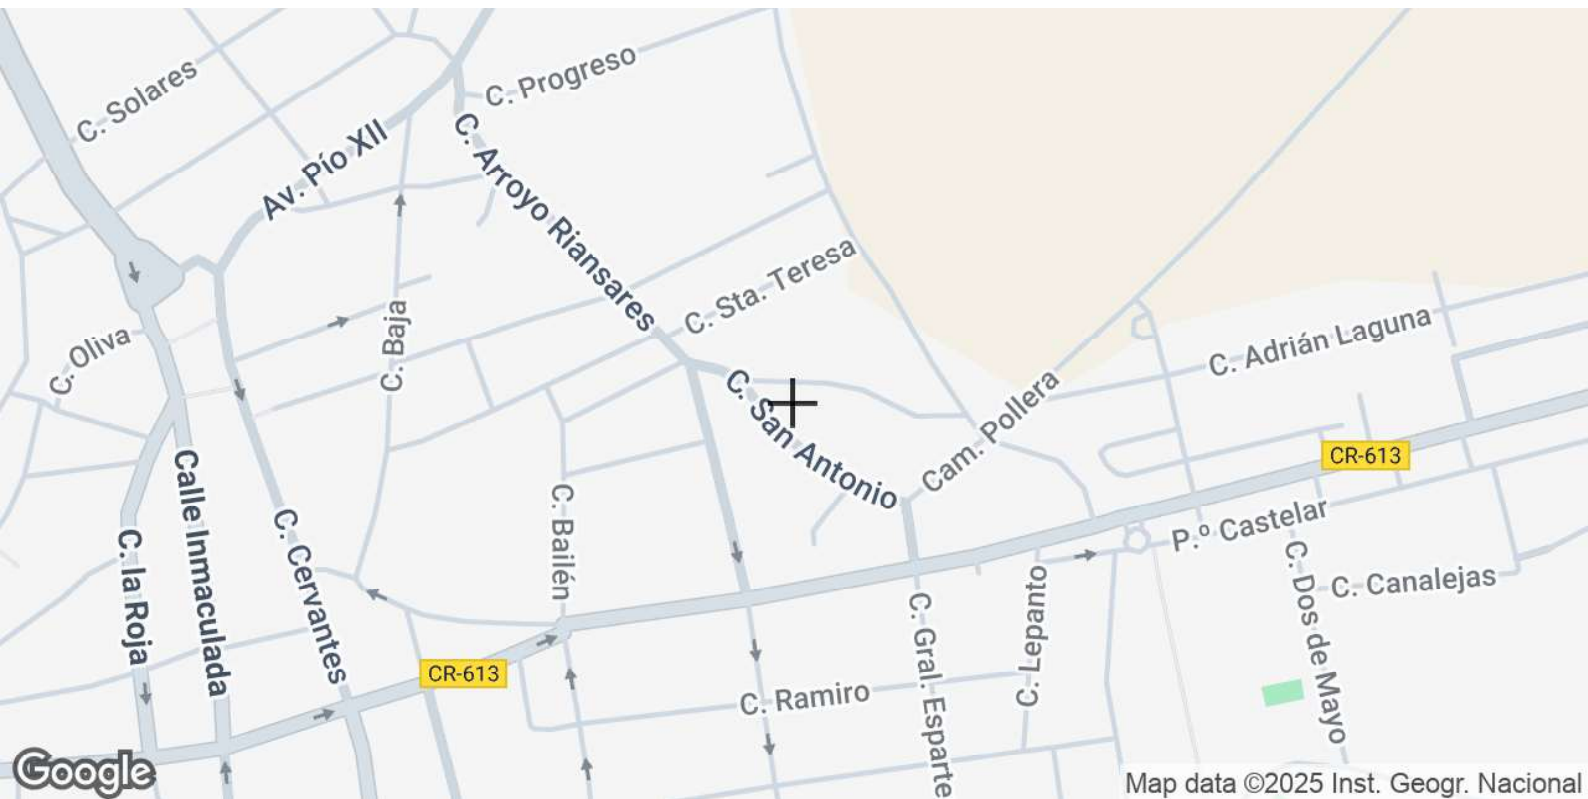

INFORME DE MAPAS

CI San Antonio 1, Santa Cruz De Mudela (Ciudad Real)
Referencia catastral
9875502VH5797N0001JF
25 de Noviembre de 2025

[Ver en Goolzoom](#)

HERMES
CAPITAL

PLANO DE SITUACIÓN

C. San Antonio, 1, 13730 Santa Cruz de Mudela, Ciudad Real, España

MAPA DE RELIEVE

IMAGEN SATÉLITE

Latitud: 38,643360 Longitud: -3,463876. Escala de mapa 1:9027.977761. Fuente: Google Maps.

CATASTRO ACTUAL

Referencia catastral 9875502VH5797N0001JF. Escala 1:2256.994440. Fuente: DGC.